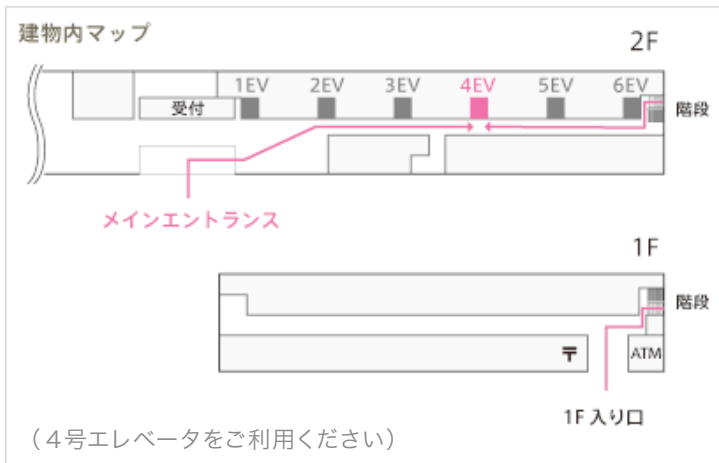

# アクセスMap

株式会社エム.シエロ (M.cielo)

東京都文京区湯島4-6-11 湯島ハイタウンA棟1007号

電話:03-5802-8891 (代表)