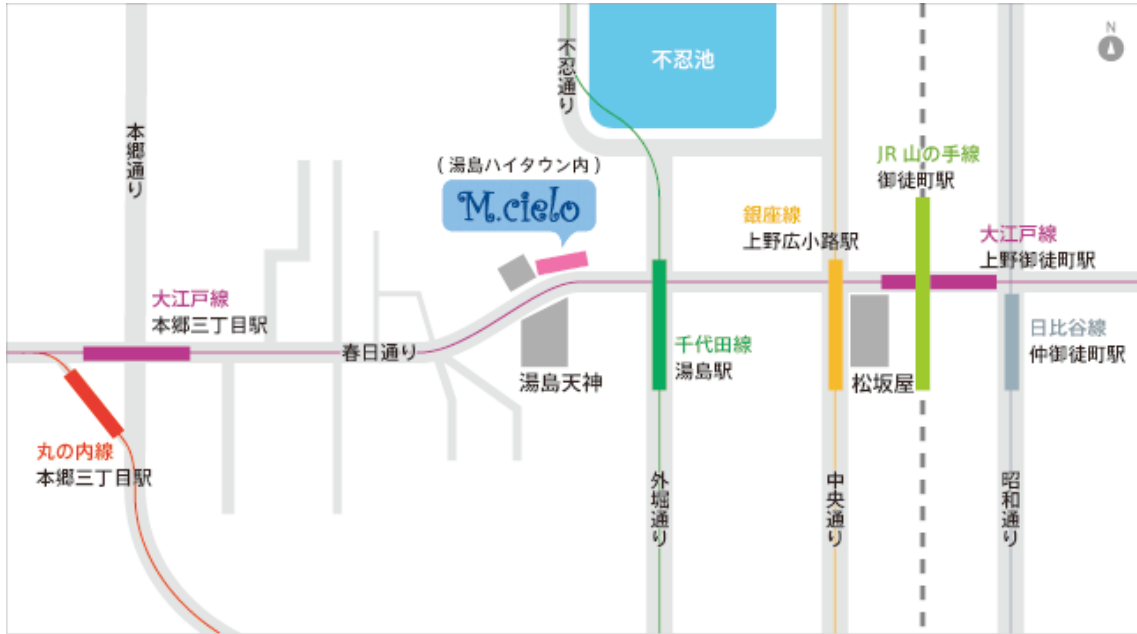

# アクセスMap

株式会社エム.シエロ (M.cielo)

東京都文京区湯島4-6-11 湯島ハイタウンA棟1007号

電話:03-5802-8891 (代表)

## 電車でお越しの場合

東京メトロ千代田線 湯島駅1番出口より徒歩2分

東京メトロ銀座線 上野広小路駅3番出口より徒歩10分

JR山手線 御徒町駅より徒歩12分

東京メトロ日比谷線 仲御徒町駅4番出口より徒歩15分

都営地下鉄大江戸線 本郷三丁目駅4番出口より徒歩15分